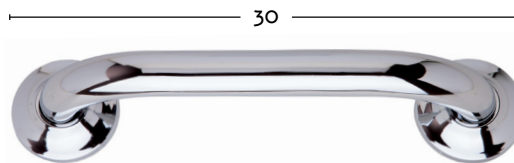

מחיר מומלץ לצרכן: ₪ 49.90

קולב כפול למגבת
מק"ט: 02603

- פלטות חיבור מנירוסטה
- ניתן להדבקה ללא קידוח עם מדבקה מיוחדת של 3M

מחיר מומלץ לצרכן: ₪ 54.90

קולב 5 וויים
מק"ט: 02764

• ניתן להדבקה ללא קידוח
עם מדבקה מיוחדת של 3M

מחיר מומלץ לצרכן: 109.90 ₪

מתלה מגבות על ציר
מק"ט: 23468

• פלטות חיבור מנירוסטה

מחיר מומלץ לצרכן: 149.90 ₪

ידית אחיזה 30 ס"מ
 נירוסטה 304
 מק"ט: 17217

• חומרים משופרים
 המבטלים היווצרות חלודה

מחיר מומלץ לצרכן: 179.90 ש"ח

ידית אחיזה 40 ס"מ
 נירוסטה 304
 מק"ט: 16623

• חומרים משופרים
 המבטלים היווצרות חלודה

מחיר מומלץ לצרכן: 179.90 ש"ח

ידית אחיזה 50 ס"מ
 נירוסטה 304
 מק"ט: 16630

• חומרים משופרים
 המבטלים היווצרות חלודה

מחיר מומלץ לצרכן: 199.90 ש"ח