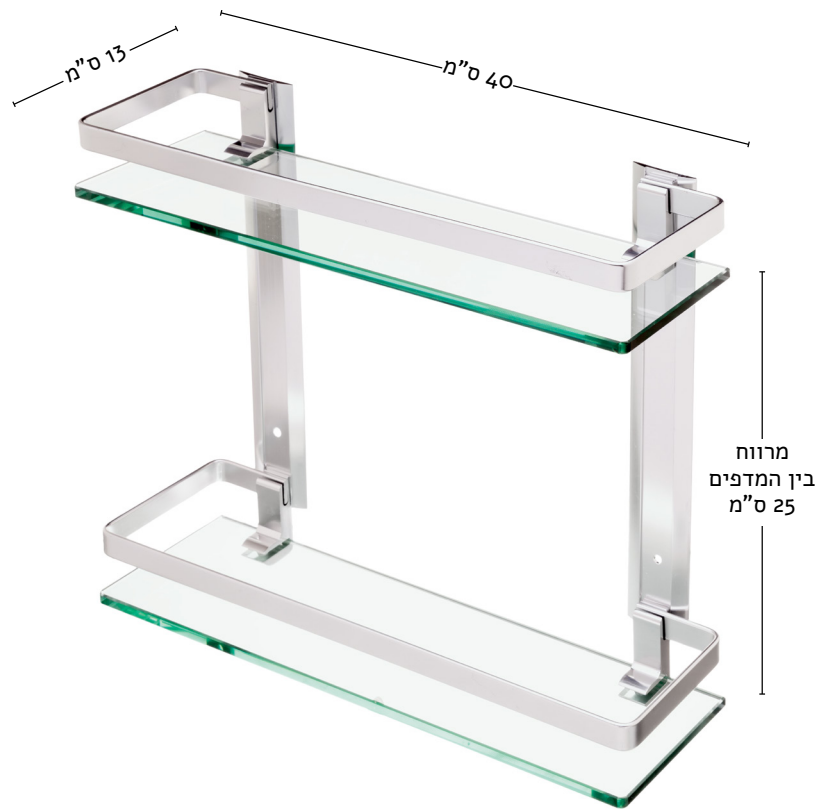

מתלה מגבת 60 ס"מ
מק"ט: 16609

• פלטות חיבור מנירוסטה

מחיר מומלץ לצרכן: 109.90 ₪

מתלה מגבת כפול 60 ס"מ
מק"ט: 02672

• פלטות חיבור מנירוסטה

מחיר מומלץ לצרכן: 159.90 ₪

BATO - מדף מגבות משולב -
60 ס"מ
מק"ט: 99732

• 5 שנות אחריות

מחיר מומלץ לצרכן: 329.90 ₪

מדף זכוכית - 2 קומות
מק"ט: 16593

- זכוכית חלבית מחוסמת
- שלדת אלומיניום מוברש -
- אינו מחליד לעולם

מחיר מומלץ לצרכן: 269.90 ₪

מרווח
בין המדפים
25 ס"מ

מדף זכוכית עם מעקה
מק"ט: 16586, אורך 60 ס"מ

- זכוכית חלבית מחוסמת
- פלטות חיבור מנירוסטה

מחיר מומלץ לצרכן: 159.90 ₪

מדף זכוכית פינתי
מק"ט: 17231

- זכוכית חלבית מחוסמת
- שלדת אלומיניום מוברש -
- אינו מחליד לעולם

מחיר מומלץ לצרכן: 149.90 ש"ח

מדף זכוכית פינתי - 2 קומות
מק"ט: 16654