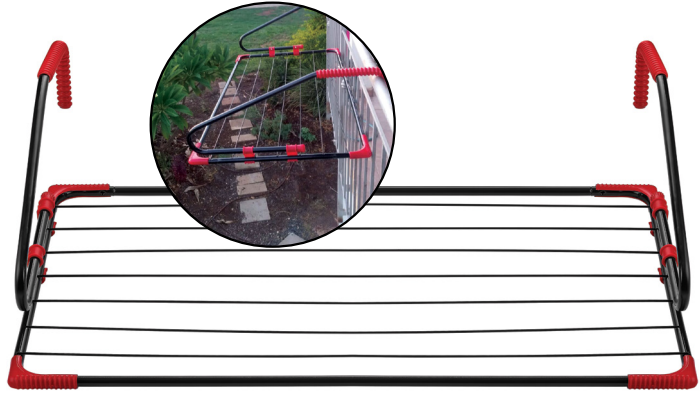

MINDOS - "מינדוס" מתקן ייבוש
"מתלבש" על מעקה / חלון
מק"ט: 20246

- חזק ועמיד לכמויות כביסה גדולות
- קל לקיפול - אינו תופס מקום רב
- צביעת תנור איכותית
- חוטי מתכת עבים וחזקים
- חלקי הפלסטיק עמידים לקרינת UV