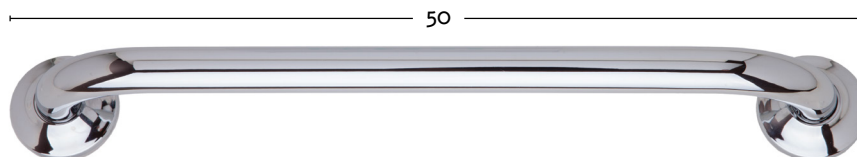

מחיר מומלץ לצרכן: 109.90 ₪

מתלה מגבות על ציר
מק"ט: 23468

• פלטות חיבור מנירוסטה

מחיר מומלץ לצרכן: 149.90 ₪

ידית אחיזה 30 ס"מ
 נירוסטה 304
 מק"ט: 17217

• חומרים משופרים
 המבטלים היווצרות חלודה

מחיר מומלץ לצרכן: 179.90 ש"ח

ידית אחיזה 40 ס"מ
 נירוסטה 304
 מק"ט: 16623

• חומרים משופרים
 המבטלים היווצרות חלודה

מחיר מומלץ לצרכן: 179.90 ש"ח

ידית אחיזה 50 ס"מ
 נירוסטה 304
 מק"ט: 16630

• חומרים משופרים
 המבטלים היווצרות חלודה

מחיר מומלץ לצרכן: 199.90 ש"ח

מתלה מגבת 60 ס"מ
מק"ט: 16609

• פלטות חיבור מנירוסטה

מחיר מומלץ לצרכן: 109.90 ₪

מתלה מגבת כפול 60 ס"מ
מק"ט: 02672

• פלטות חיבור מנירוסטה

מחיר מומלץ לצרכן: 159.90 ₪

BATO - מדף מגבות משולב -
60 ס"מ
מק"ט: 99732