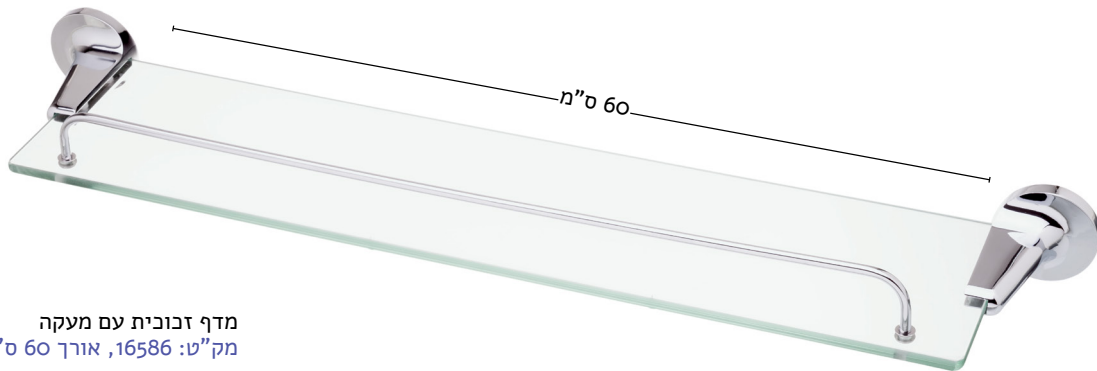

מתלה מגבת 60 ס"מ
מק"ט: 16609

• פלטות חיבור מנירוסטה

מחיר מומלץ לצרכן: 109.90 ₪

מתלה מגבת כפול 60 ס"מ
מק"ט: 02672

• פלטות חיבור מנירוסטה

מחיר מומלץ לצרכן: 159.90 ₪

BATO - מדף מגבות משולב -
60 ס"מ
מק"ט: 99732

• 5 שנות אחריות

מחיר מומלץ לצרכן: 329.90 ₪

מדף זכוכית - 2 קומות
מק"ט: 16593

- זכוכית חלבית מחוסמת
- שלדת אלומיניום מוברש -
- אינו מחליד לעולם

מחיר מומלץ לצרכן: 269.90 ₪

מרווח
בין המדפים
25 ס"מ

מדף זכוכית עם מעקה
מק"ט: 16586, אורך 60 ס"מ

- זכוכית חלבית מחוסמת
- פלטות חיבור מנירוסטה

מחיר מומלץ לצרכן: 159.90 ₪

מדף זכוכית פינתי
מק"ט: 17231

- זכוכית חלבית מחוסמת
- שלדת אלומיניום מוברש -
- אינו מחליד לעולם

מחיר מומלץ לצרכן: 149.90 ש"ח

מדף זכוכית פינתי - 2 קומות
מק"ט: 16654

- זכוכית חלבית מחוסמת
- שלדת אלומיניום מוברש -
- אינו מחליד לעולם

מחיר מומלץ לצרכן: 269.90 ש"ח

סדרת כרומו

מחזיק נייר טואלט + מכסה
מק"ט: 16678

- פלטות חיבור מנירוסטה
- ניתן להדבקה ללא קידוח
- עם מדבקה מיוחדת של 3M