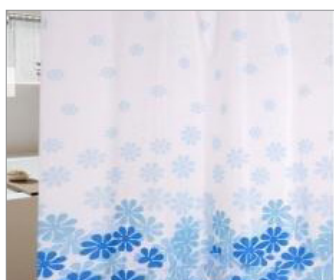

פריחה כחולה