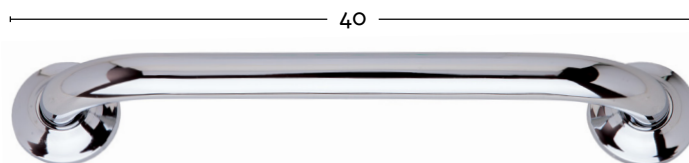

מחיר מומלץ לצרכן: ₪ 49.90

קולב כפול למגבת
מק"ט: 02603

- פלטות חיבור מנירוסטה
- ניתן להדבקה ללא קידוח עם מדבקה מיוחדת של 3M

מחיר מומלץ לצרכן: ₪ 54.90

קולב 5 וויים
מק"ט: 02764

• ניתן להדבקה ללא קידוח
עם מדבקה מיוחדת של 3M

מחיר מומלץ לצרכן: 109.90 ₪

מתלה מגבות על ציר
מק"ט: 23468

• פלטות חיבור מנירוסטה

מחיר מומלץ לצרכן: 149.90 ₪

ידית אחיזה 30 ס"מ
 נירוסטה 304
 מק"ט: 17217

• חומרים משופרים
 המבטלים היווצרות חלודה

מחיר מומלץ לצרכן: 179.90 ש"ח

ידית אחיזה 40 ס"מ
 נירוסטה 304
 מק"ט: 16623

• חומרים משופרים
 המבטלים היווצרות חלודה

מחיר מומלץ לצרכן: 179.90 ש"ח

ידית אחיזה 50 ס"מ
 נירוסטה 304
 מק"ט: 16630

• חומרים משופרים
 המבטלים היווצרות חלודה

מחיר מומלץ לצרכן: 199.90 ש"ח