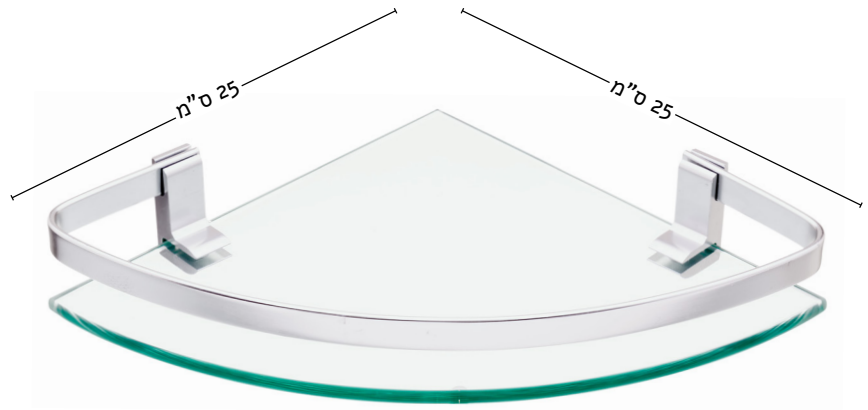

- זכוכית חלבית מחוסמת
- פלטות חיבור מנירוסטה

מחיר מומלץ לצרכן: 159.90 ₪

מדף זכוכית פינתי
מק"ט: 17231

- זכוכית חלבית מחוסמת
- שלדת אלומיניום מוברש -
- אינו מחליד לעולם

מחיר מומלץ לצרכן: 149.90 ש"ח

מדף זכוכית פינתי - 2 קומות
מק"ט: 16654

- זכוכית חלבית מחוסמת
- שלדת אלומיניום מוברש -
- אינו מחליד לעולם

מחיר מומלץ לצרכן: 269.90 ש"ח

סדרת כרומו

מחזיק נייר טואלט + מכסה
מק"ט: 16678

- פלטות חיבור מנירוסטה
- ניתן להדבקה ללא קידוח
- עם מדבקה מיוחדת של 3M