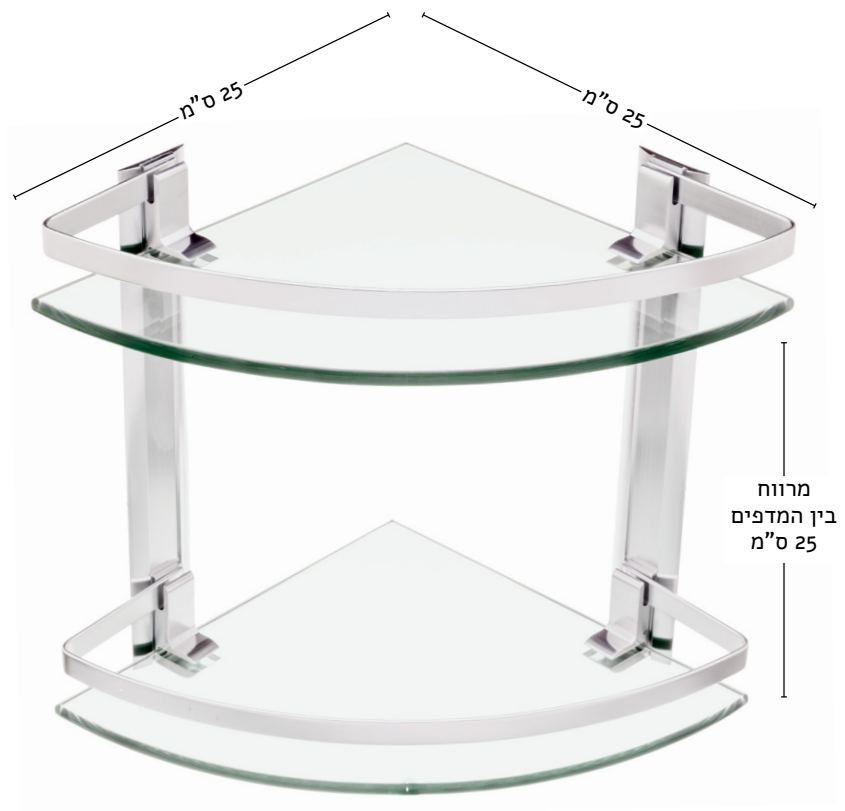

מדף זכוכית פינתי - 2 קומות
מק"ט: 16654

- זכוכית חלבית מחוסמת
- שלדת אלומיניום מוברש -
- אינו מחליד לעולם

מחיר מומלץ לצרכן: 269.90 ש"ח