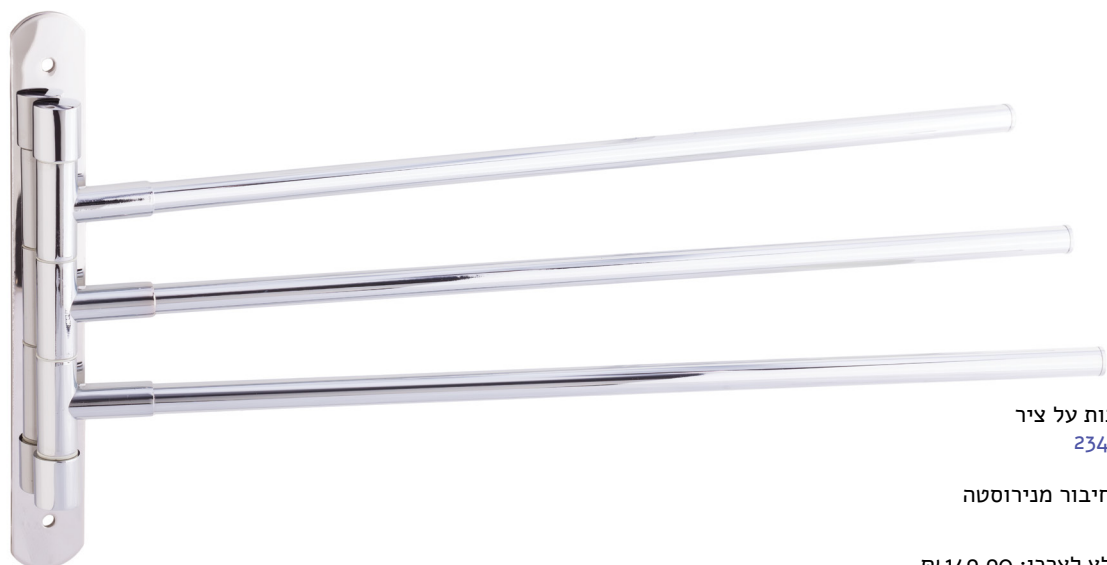

מחיר מומלץ לצרכן: ₪ 49.90

קולב כפול למגבת
מק"ט: 02603

- פלטות חיבור מנירוסטה
- ניתן להדבקה ללא קידוח עם מדבקה מיוחדת של 3M

מחיר מומלץ לצרכן: ₪ 54.90

קולב 5 וויים
מק"ט: 02764

• ניתן להדבקה ללא קידוח
עם מדבקה מיוחדת של 3M

מחיר מומלץ לצרכן: 109.90 ₪

מתלה מגבות על ציר
מק"ט: 23468

• פלטות חיבור מנירוסטה

מחיר מומלץ לצרכן: 149.90 ₪

ידית אחיזה 30 ס"מ
 נירוסטה 304
 מק"ט: 17217

• חומרים משופרים
 המבטלים היווצרות חלודה

מחיר מומלץ לצרכן: 179.90 ש"ח