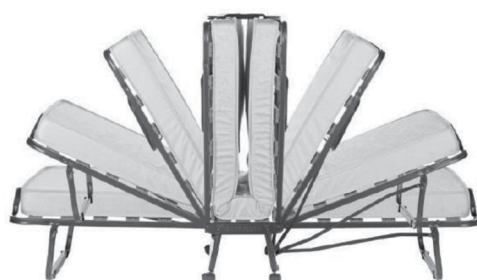

מיטה מתקפלת
מק"ט: SF-FBED